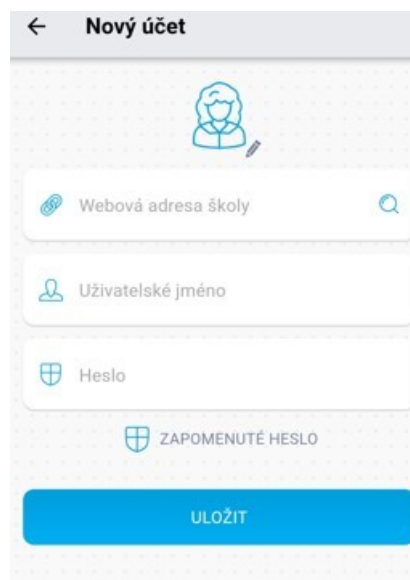

Návod aplikace Bakaláři

žákovská knížka

přihlášení a změna hesla

Adresa stránek pro aplikaci Bakaláři – žakovská knížka

<https://zsbrezi.bakalari.cz/bakaweb/login>

nebo na stránkách školy

<https://www.zsbrezi.cz/> záložka RODIČ > Žakovská knížka - Bakaláři

- ke stažení v telefonech se systémem Android použijte Google Play
- ke stažení v telefonech se systémem iOS do výrobce Apple použijte AppStore

Obnovení a nastavení hesla v mobilním telefonu

Otevřít mobilní aplikaci Bakaláři

Dále přidat nový profil, potom vyhledat školu.

Přes lupu vyhledat obec a potom školu.

**Základní škola Březí, okres Břeclav,
příspěvková organizace**

Až je vybraná škola, v prvním řádku se zobrazí adresa ve tvaru