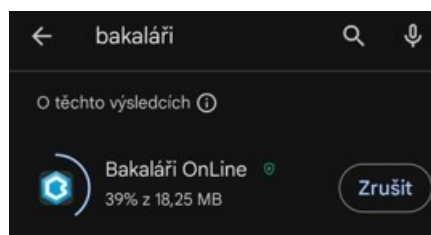

Návod aplikace Bakaláři

žákovská knížka

přihlášení a změna hesla

Adresa stránek pro aplikaci Bakaláři – žakovská knížka

<https://zsbrezi.bakalari.cz/bakaweb/login>

nebo na stránkách školy

<https://www.zsbrezi.cz/> záložka RODIČ > Žakovská knížka - Bakaláři

2024/8 < >

Po	Út	St	Čt	Pá	So	Ne
29	30	31	1	2	3	4
5	6	7	8	9	10	11
12	13	14	15	16	17	18
19	20	21	22	23	24	25
26	27	28	29	30	31	1
2	3	4	5	6	7	8

NEJBLIŽŠÍ AKCE:
Zatím žádné akce.

kwweb/next/login.aspx

v mobilním telefonu lze nainstalovat aplikaci Bakaláři

- ke stažení v telefonech se systémem Android použijte Google Play
- ke stažení v telefonech se systémem iOS do výrobce Apple použijte AppStore

Obnovení a nastavení hesla v mobilním telefonu

Otevřít mobilní aplikaci Bakaláři

Dále přidat nový profil, potom vyhledat školu.

Přes lupu vyhledat obec a potom školu.

**Základní škola Březí, okres Břeclav,
příspěvková organizace**

Až je vybraná škola, v prvním řádku se zobrazí adresa ve tvaru