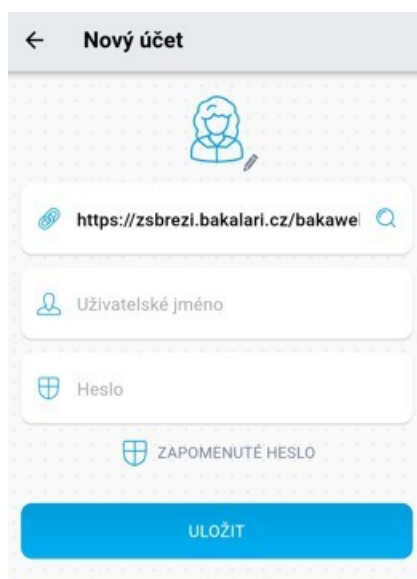

Návod aplikace Bakaláři

žákovská knížka

přihlášení a změna hesla

Adresa stránek pro aplikaci Bakaláři – žakovská knížka

<https://zsbrezi.bakalari.cz/bakaweb/login>

nebo na stránkách školy

<https://www.zsbrezi.cz/> záložka RODIČ > Žakovská knížka - Bakaláři

- ke stažení v telefonech se systémem Android použijte Google Play
- ke stažení v telefonech se systémem iOS do výrobce Apple použijte AppStore

Obnovení a nastavení hesla v mobilním telefonu

Otevřít mobilní aplikaci Bakaláři

Dále přidat nový profil, potom vyhledat školu.

Přes lupu vyhledat obec a potom školu.

**Základní škola Březí, okres Břeclav,
příspěvková organizace**

Až je vybraná škola, v prvním řádku se zobrazí adresa ve tvaru

<https://zsbrezi.bakalari.cz/bakaweb>

Potom zvolit **zapomenuté heslo** a to i v případě, že žádné heslo nemáte.

Zadejte e-mail, co jste zadali do dotazníku, prosím dodržujete formát mailové adresy, vše malým písmem a bez diakritiky, nezapomeňte na případné tečky klasický tvar adres je: